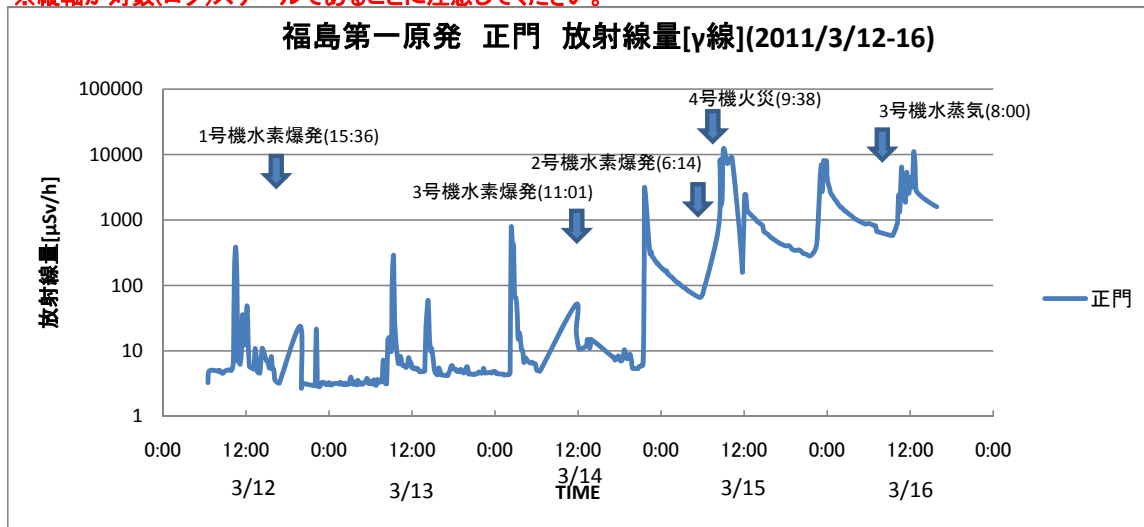

福島第一原発 放射線量モニタリングデータ(正門)

環境エネルギー政策研究所 作成
2011/3/16

参照: 東京電力プレスリリース: 福島第一原子力発電所の現状について【午後3時50分時点】
<http://www.tepco.co.jp/cc/press/11031613-j.html>

※縦軸が対数(ログ)スケールであることに注意してください。

※縦軸が通常(リニア)のグラフはこちら