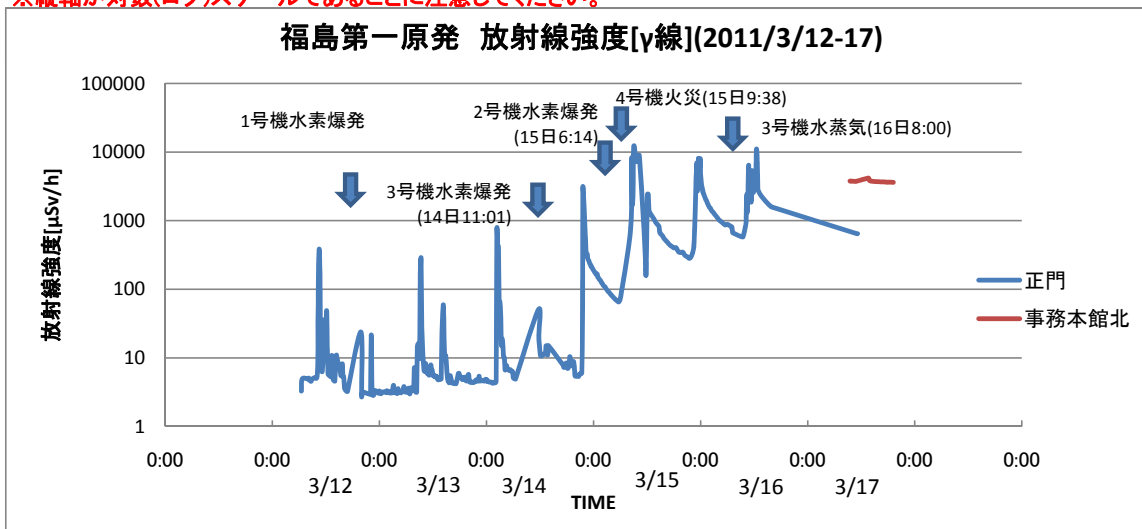

福島第一原発 放射線モニタリングデータ(発電所正門、事務本館北)

環境エネルギー政策研究所 作成

2011/3/17

参照データ: 東京電力プレスリリース: 福島第一原子力発電所の現状について【3/16午後3時50分時点】

<http://www.tepco.co.jp/cc/press/11031613-j.html>

東京電力プレスリリース: 福島第一原子力発電所の現状について【3/17午後7時10分時点】

<http://www.tepco.co.jp/cc/press/11031718-j.html>

※縦軸が対数(ログ)スケールであることに注意してください。

※縦軸が通常(リニア)のグラフはこちら