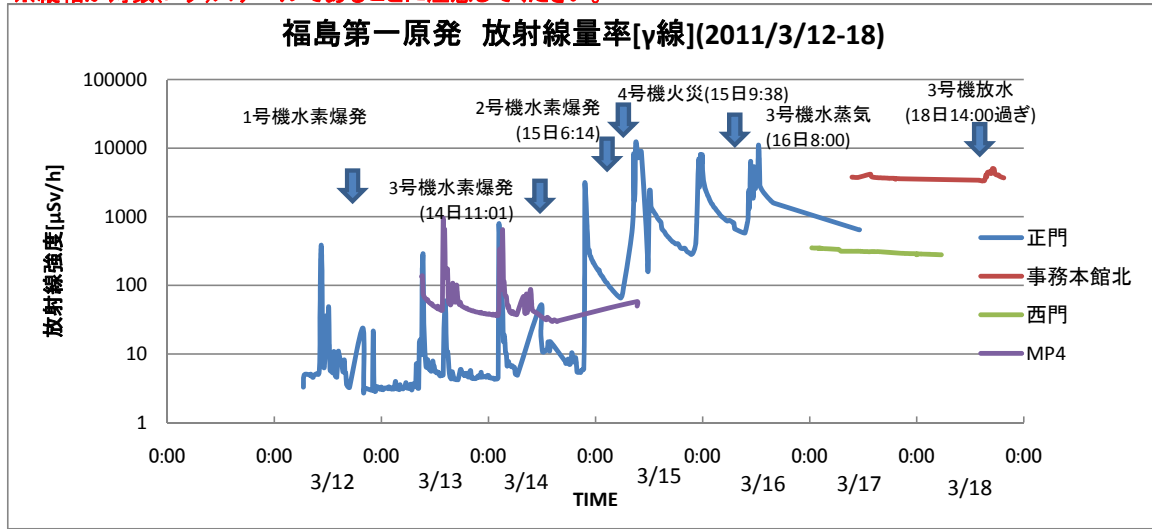

福島第一原発 放射線モニタリングデータ(発電所正門、事務本館北、西門)

環境エネルギー政策研究所 作成

2011/3/18

参照データ: 東京電力プレスリリース: 福島第一原子力発電所の現状について

<http://www.tepco.co.jp/cc/press/index11-j.html>

首相官邸 <http://www.kantei.go.jp/saigai/index.html> (直近の政府発表より)

18日19:30現在

※縦軸が対数(ログ)スケールであることに注意してください。

※縦軸が通常(リニア)のグラフはこちら