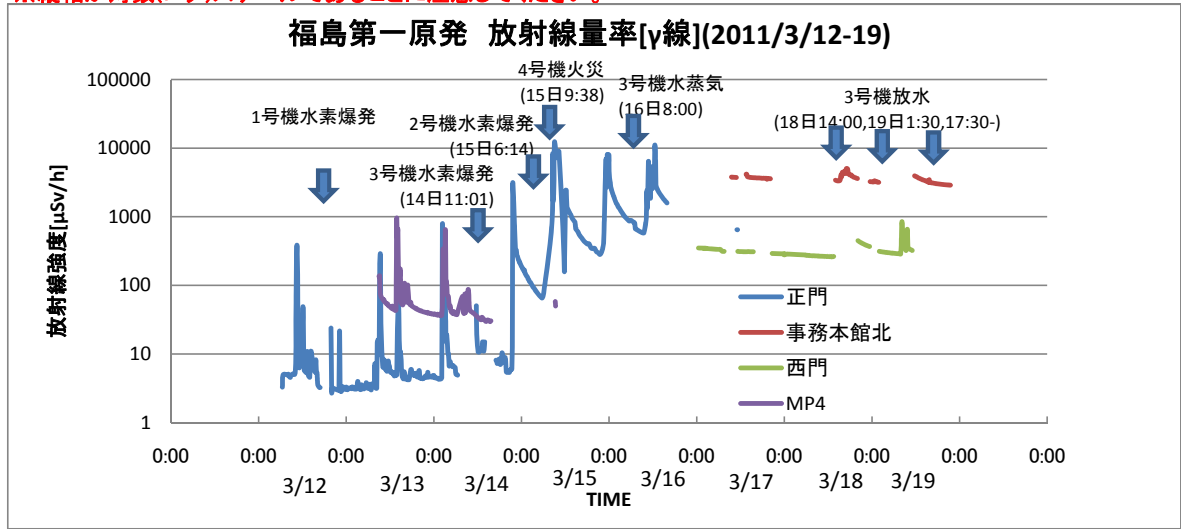

福島第一原発 放射線モニタリングデータ(発電所正門、事務本館北、西門)

環境エネルギー政策研究所 作成

2011/3/19

参照データ: 東京電力「福島第一・第二原子力発電所モニタリングによる計測状況」

<http://www.tepco.co.jp/nu/monitoring/index-j.html>

3月19日21:30現在

※縦軸が対数(ログ)スケールであることに注意してください。

※縦軸が通常(リニア)のグラフはこちら