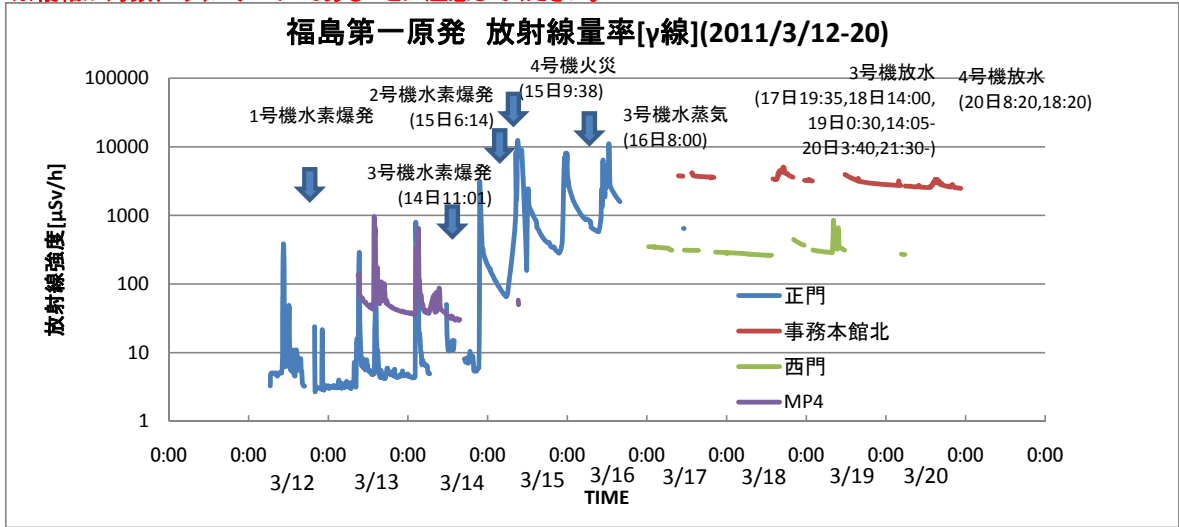

福島第一原発 放射線モニタリングデータ(発電所正門、事務本館北、西門)

環境エネルギー政策研究所 作成
2011/3/20

参照データ: 東京電力「福島第一・第二原子力発電所モニタリングによる計測状況」
<http://www.tepco.co.jp/nu/monitoring/index-j.html>

3月20日22:30現在

※縦軸が対数(ログ)スケールであることに注意してください。

※縦軸が通常(リニア)のグラフはこちら