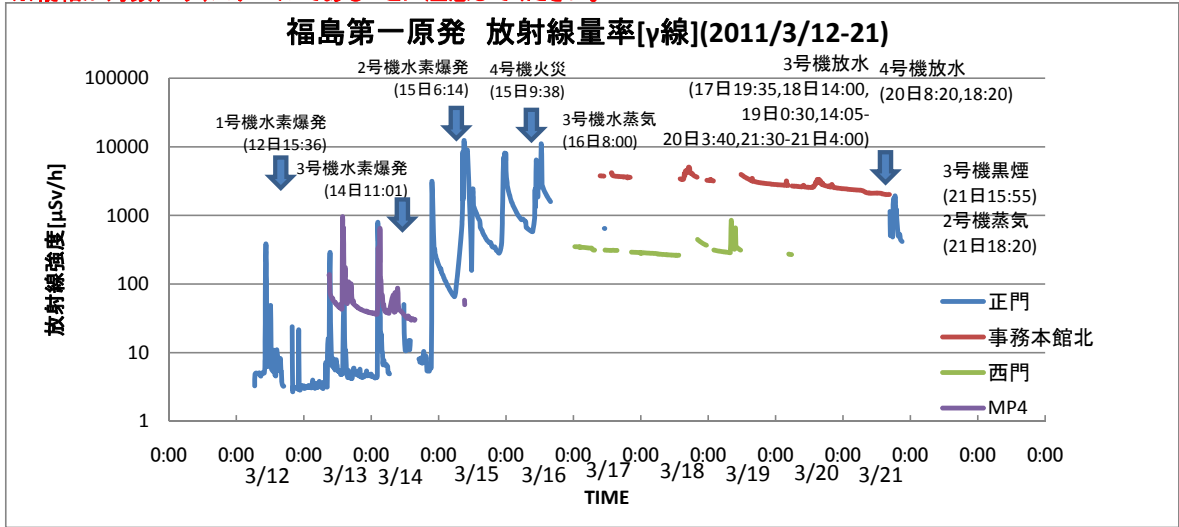

福島第一原発 放射線モニタリングデータ(発電所正門、事務本館北、西門)

環境エネルギー政策研究所 作成
2011/3/21

参照データ: 東京電力「福島第一・第二原子力発電所モニタリングによる計測状況」
<http://www.tepco.co.jp/nu/monitoring/index-j.html>

3月21日21:00現在

※縦軸が対数(ログ)スケールであることに注意してください。

※縦軸が通常(リニア)のグラフはこちら