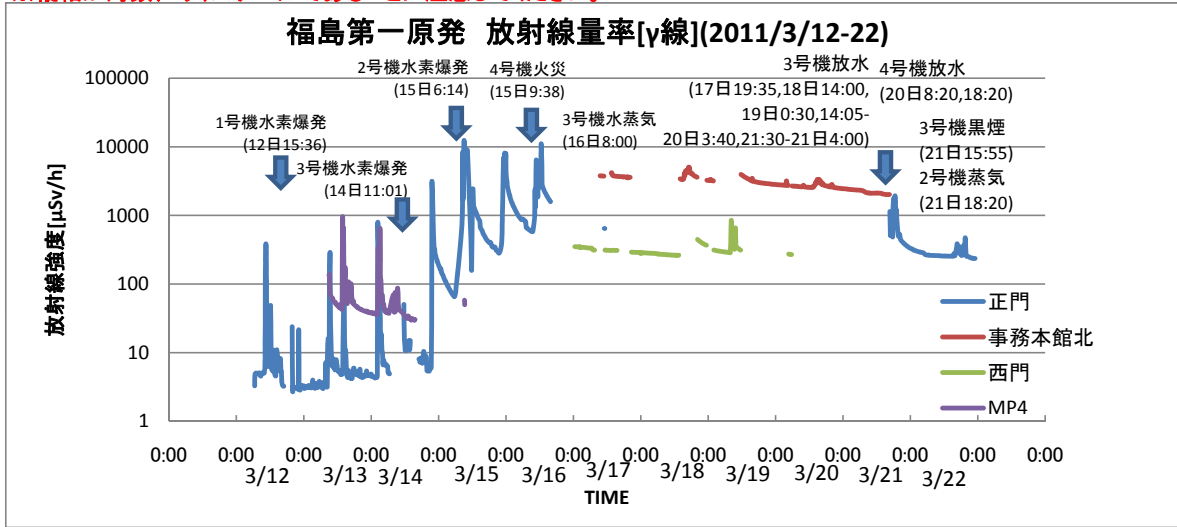

# 福島第一原発 放射線モニタリングデータ(発電所正門、事務本館北、西門)

環境エネルギー政策研究所 作成  
2011/3/22

参照データ: 東京電力「福島第一・第二原子力発電所モニタリングによる計測状況」  
<http://www.tepco.co.jp/nu/monitoring/index-j.html>

3月23日 23:00現在

※縦軸が対数(ログ)スケールであることに注意してください。

※縦軸が通常(リニア)のグラフはこちら