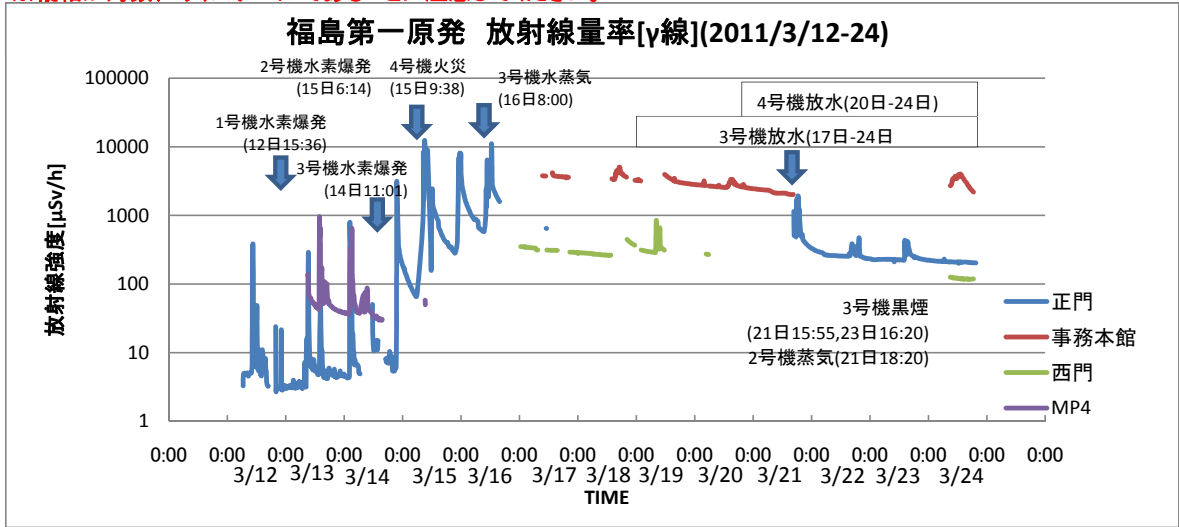

福島第一原発 放射線モニタリングデータ(発電所正門、事務本館北、西門)

環境エネルギー政策研究所 作成
2011/3/24

参照データ: 東京電力「福島第一・第二原子力発電所モニタリングによる計測状況」
<http://www.tepco.co.jp/nu/monitoring/index-j.html>

3月24日 19:30現在

※縦軸が対数(ログ)スケールであることに注意してください。

※縦軸が通常(リニア)のグラフはこちら