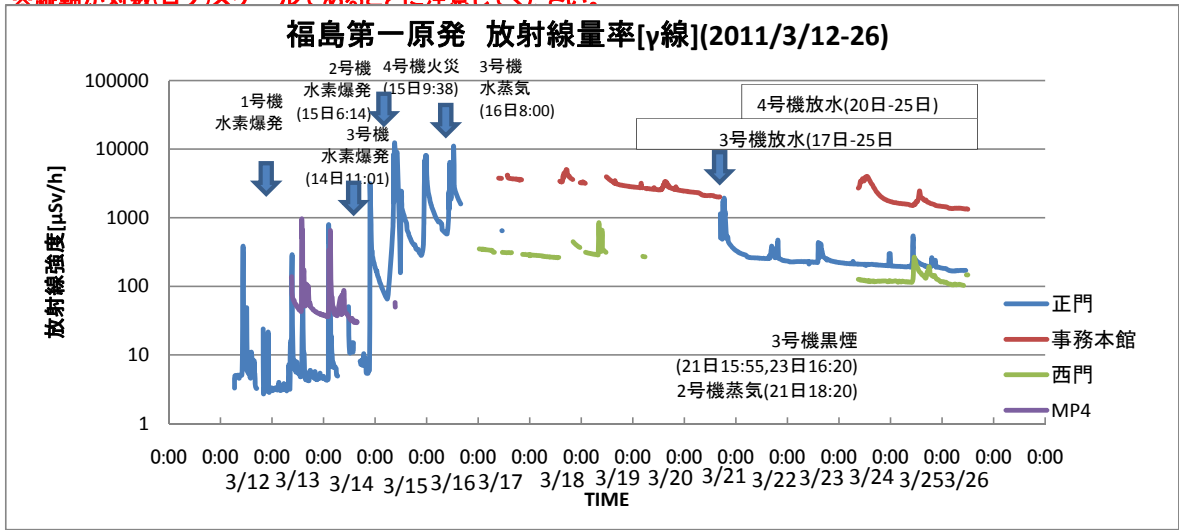

福島第一原発 放射線モニタリングデータ(発電所正門、事務本館、西門)

環境エネルギー政策研究所 作成  
2011/3/26

参照データ: 東京電力「福島第一・第二原子力発電所モニタリングによる計測状況」  
<http://www.tepco.co.jp/nu/monitoring/index-j.html>

3月26日 12:00現在

※縦軸が対数(ログ)スケールであることを注意してください。

※縦軸が通常(リニア)のグラフはこちら