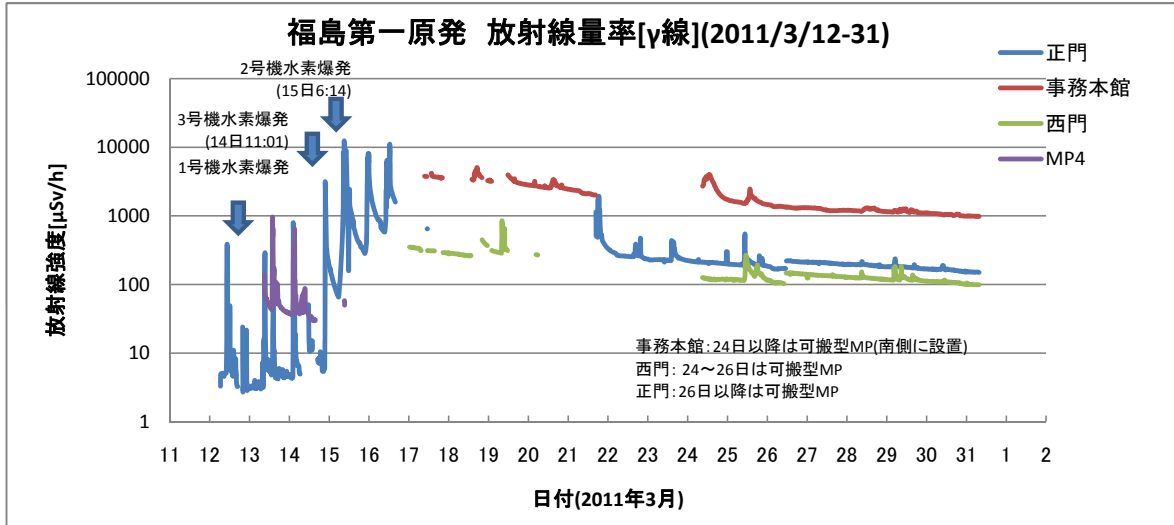

福島第一原発 放射線モニタリングデータ(発電所正門、事務本館、西門)

環境エネルギー政策研究所 作成
2011/3/31

参照データ: 東京電力「福島第一・第二原子力発電所モニタリングによる計測状況」
<http://www.tepco.co.jp/nu/monitoring/index-j.html>

3月31日 7:30現在

※縦軸が対数(ログ)スケールであることに注意してください。

※縦軸が通常(リニア)のグラフはこちら