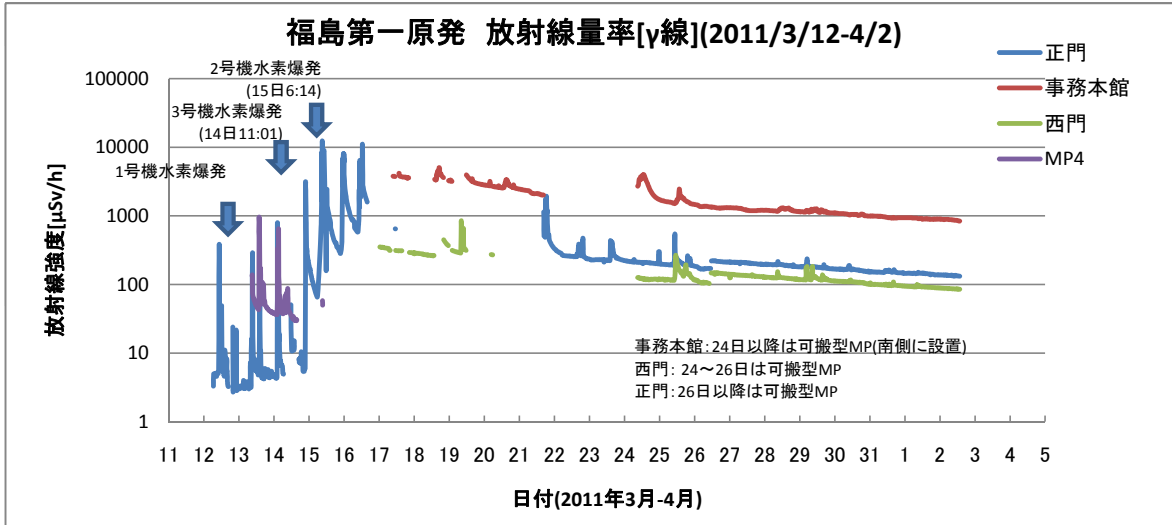

福島第一原発 放射線モニタリングデータ(発電所正門、事務本館、西門)

環境エネルギー政策研究所 作成
2011/4/2

参照データ: 東京電力「福島第一・第二原子力発電所モニタリングによる計測状況」
<http://www.tepco.co.jp/nu/monitoring/index-j.html>

2011年4月2日 13:30現在

※縦軸が対数(ログ)スケールであることに注意してください。

※縦軸が通常(リニア)のグラフはこちら