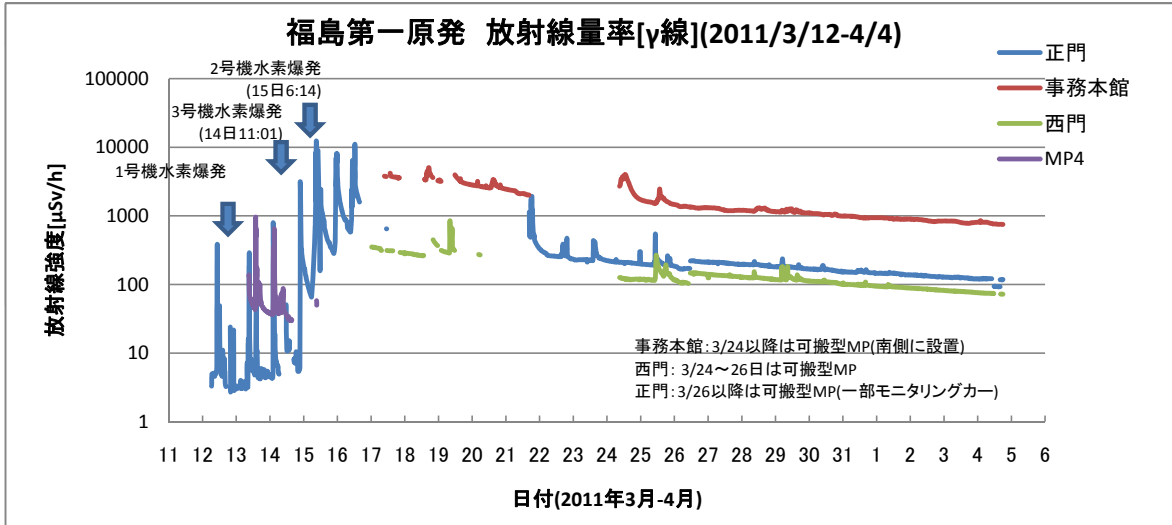

# 福島第一原発 放射線モニタリングデータ(発電所正門、事務本館、西門)

環境エネルギー政策研究所 作成  
2011/4/5

参照データ: 東京電力「福島第一・第二原子力発電所モニタリングによる計測状況」  
<http://www.tepco.co.jp/nu/monitoring/index-j.html>

2011年4月4日 18:00現在

※縦軸が対数(ログ)スケールであることに注意してください。

※縦軸が通常(リニア)のグラフはこちら