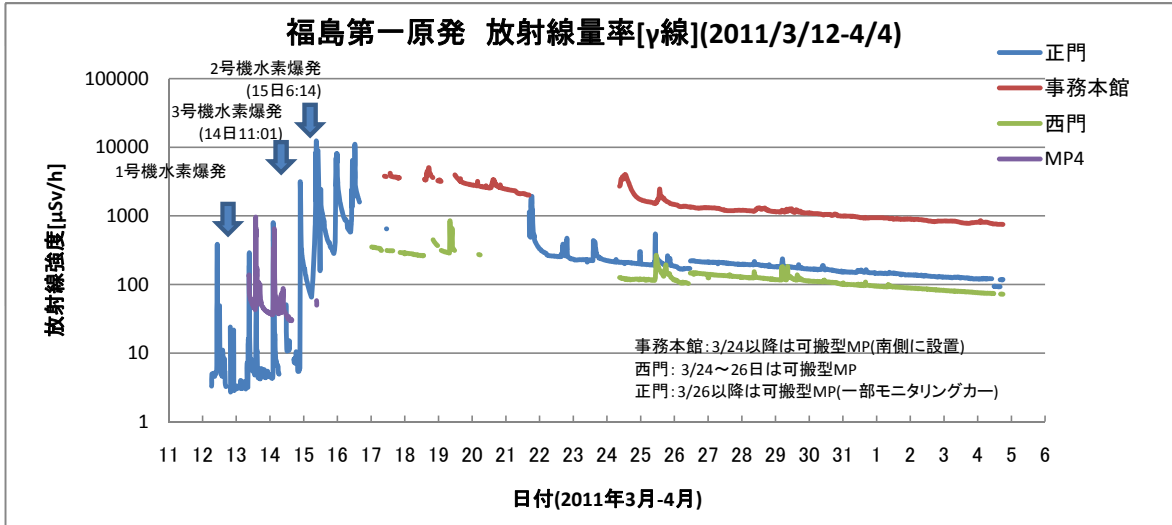

福島第一原発 放射線モニタリングデータ(発電所正門、事務本館、西門)

環境エネルギー政策研究所 作成
2011/4/5

参照データ: 東京電力「福島第一・第二原子力発電所モニタリングによる計測状況」
<http://www.tepco.co.jp/nu/monitoring/index-j.html>

2011年4月4日 18:00現在

※縦軸が対数(ログ)スケールであることに注意してください。

※縦軸が通常(リニア)のグラフはこちら